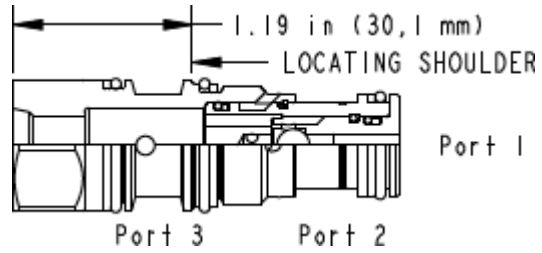

**CONFIGURATION**

A	-4 SAE
X	-
N	
Material/Coating	

3

**TECHNICAL DATA**

	350 bar
110 SUS (24 cSt)	0,3 cc/min.
Seal kit - Cartridge	Buna: 990-011-007
Seal kit - Cartridge	EPDM: 990-011-014
Seal kit - Cartridge	Polyurethane: 990-011-002
Seal kit - Cartridge	Viton: 990-011-006