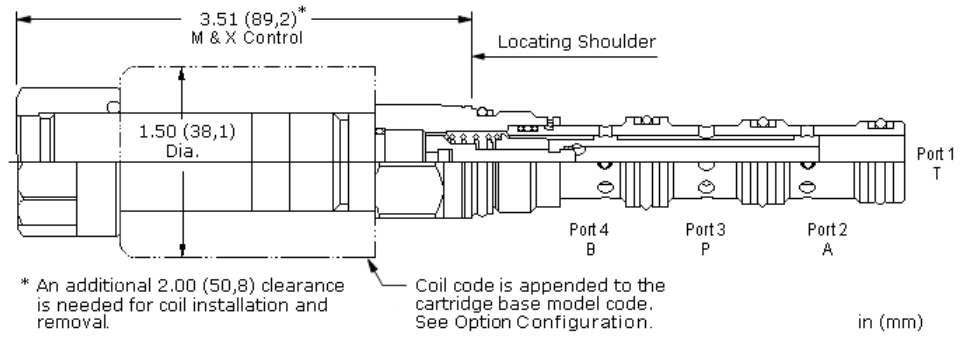

X-Control, X-Spool

CONFIGURATION

- X _____
- _____
- _____
- _____

2 4

TECHNICAL DATA

	350 bar
110 SUS (24 cSt)	160 cc/min.@210 bar
	2,5 mm
	33 N/100 bar @ Port 1
	50 ms
	15,000 max. cycles/hr
Seal kit - Cartridge	Buna: 990-431-007
Seal kit - Cartridge	EPDM: 990-431-014
Seal kit - Cartridge	Viton: 990-431-006
Seal kit - Cartridge	Buna: 990-431-007
Seal kit - Cartridge	EPDM: 990-431-014
Seal kit - Cartridge	Viton: 990-431-006

: • Sun

CONFIGURATION OPTIONS

Model Code Example: DNCA**XN**

(X)	(Z)	(N)	(936)
X	Z A-B-T	N	
D /	A A-T	E EPDM	212 DIN 43650 A 12 VDC
L	B B-T	V	224 DIN 43650 A 24 VDC
M	C		912 Deutsch DT04-2P 12 VDC
T ()	J		924 Deutsch DT04-2P 24 VDC
	L P-A B-T		
	S P-A-B		
	T P-T		
	W A B T		
	X		