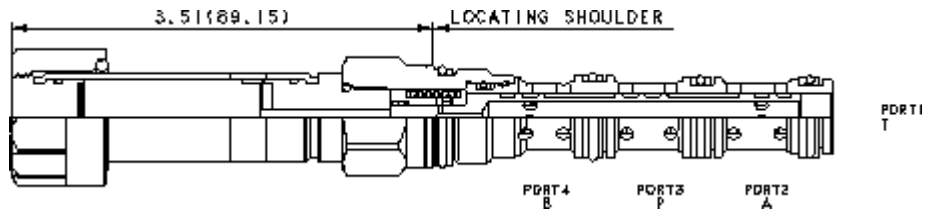

X-Control, N-Spool

X-Control, C-Spool

2 4

TECHNICAL DATA NOTE: DATA MAY VARY BY CONFIGURATION. SEE CONFIGURATION SECTION.

	350 bar
110 SUS (24 cSt)	160 cc/min.@210 bar
	2,5 mm
	33 N/100 bar @ Port 1
	50 ms
	15,000 max. cycles/hr
Seal kit - Cartridge	Buna: 990-431-007
Seal kit - Cartridge	EPDM: 990-431-014
Seal kit - Cartridge	Viton: 990-431-006
Seal kit - Cartridge	Buna: 990-431-007
Seal kit - Cartridge	EPDM: 990-431-014
Seal kit - Cartridge	Viton: 990-431-006

- Sun
- 2.00 inches (50,8 mm)

CONFIGURATION OPTIONS

Model Code Example: DNDAXNN

(X)	(N)	(N)	
X	N	N	
D /	C	E EPDM	212 DIN 43650 A 12 VDC
L	D	V	224 DIN 43650 A 24 VDC
M	E		912 Deutsch DT04-2P 12 VDC
T ()	H		924 Deutsch DT04-2P 24 VDC
	J		
	L P-A B-T		
	R P-A-B		
	S P-A-B		
	T P-T		
	U P-T		
	X		
	Y A-B-T		
	Z A-B-T		