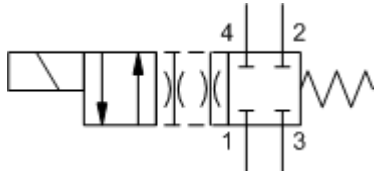

X-Control, N-Spool

X-Control, C-Spool

2 4

TECHNICAL DATA NOTE: DATA MAY VARY BY CONFIGURATION. SEE CONFIGURATION SECTION.

	350 bar
110 SUS (24 cSt)	160 cc/min.@210 bar
	2,5 mm
	33 N/100 bar @ Port 1
	50 ms
	15,000 max. cycles/hr
Seal kit - Cartridge	Buna: 990-431-007
Seal kit - Cartridge	EPDM: 990-431-014
Seal kit - Cartridge	Viton: 990-431-006
Seal kit - Cartridge	Buna: 990-431-007
Seal kit - Cartridge	EPDM: 990-431-014
Seal kit - Cartridge	Viton: 990-431-006

- Sun
- 2.00 inches (50,8 mm)

CONFIGURATION OPTIONS

Model Code Example: DNDAXNN

(X)	(N)	(N)	
X	N	N	
D /	C	E EPDM	212 DIN 43650 A 12 VDC
L	D	V	224 DIN 43650 A 24 VDC
M	E		912 Deutsch DT04-2P 12 VDC
T ()	H		924 Deutsch DT04-2P 24 VDC
	J		
	L P-A B-T		
	R P-A-B		
	S P-A-B		
	T P-T		
	U P-T		
	X		
	Y A-B-T		
	Z A-B-T		