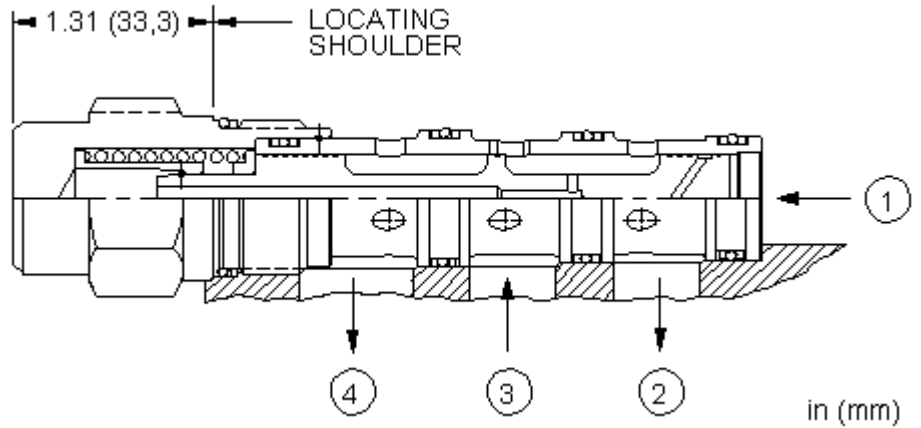

CONFIGURATION

X

/ / 3 2 4

TECHNICAL DATA

	350 bar
Seal kit - Cartridge	Buna: 990-032-007
Seal kit - Cartridge	EPDM: 990-032-014
Seal kit - Cartridge	Polyurethane: 990-032-002
Seal kit - Cartridge	Viton: 990-032-006