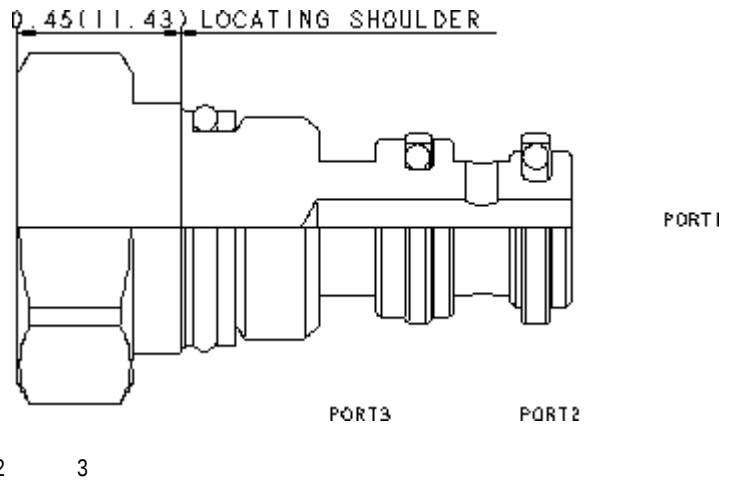

CONFIGURATION

- X -
- X -
- N

TECHNICAL DATA

	350 bar
	3
Seal kit - Cartridge	Buna: 990-009-007
Seal kit - Cartridge	EPDM: 990-009-014
Seal kit - Cartridge	Polyurethane: 990-009-002
Seal kit - Cartridge	Viton: 990-009-006