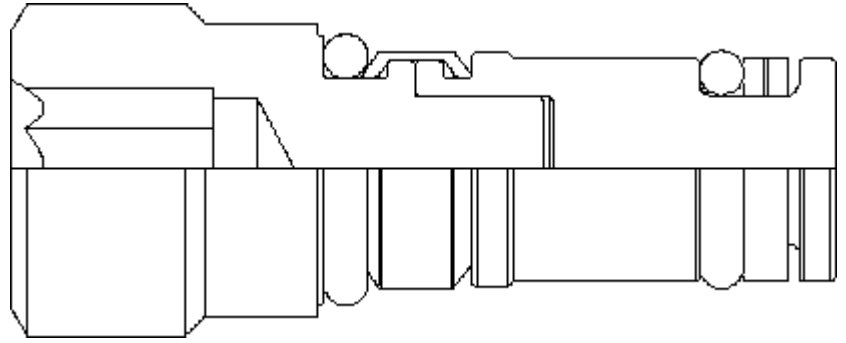

## CONFIGURATION

X	Dispositif de contrôle	Non Réglable
X	Plage de Réglage	-
N	Matière des Joints	Buna N

Cet obturateur de cavité bloque toutes les chambres.

## CARACTÉRISTIQUES

NOTE: DATA MAY VARY BY CONFIGURATION. SEE CONFIGURATION SECTION.

Cavité	T-382A
Taille	Z
Dimensions du Six Pans Creux	4 mm
Dimensions du six pans de la valve	5 mm
Couple de serrage de la valve	11 - 14 Nm
Seal kit - Cartridge	Buna: 990-382-007
Seal kit - Cartridge	Viton: 990-382-006